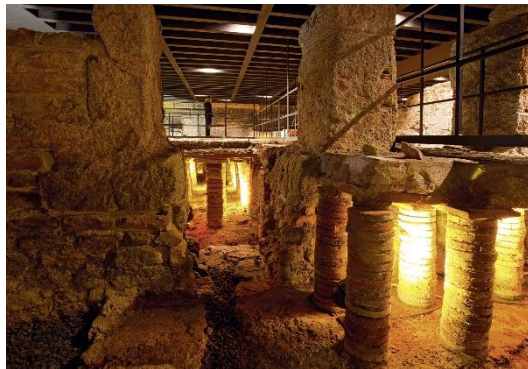

Frühling in Baden-Baden

Besuch der römischen Badruinen -
Spaziergang
Treffpunkt: 13:00 Uhr Rösselsbrünnele
Leitung: Margot Deck